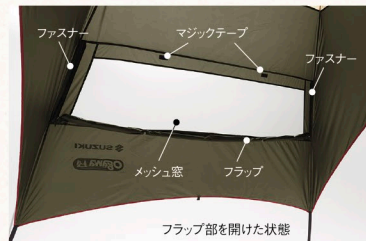

記載の価格は消費税
10%を含んだ価格です。

「ogawa」×「SUZUKI」

ogawa - 1914年創業の老舗アウトドアブランドです。

カータープ
これさえあれば、
あっというまに、リラックスできる
アウトドアスタイルの完成!!

スペーシアギア・スペーシア・
スペーシアカスタムに
3つの選べるアクセサリ
Free Select
All **4** 万円

今だけの特別価格!

*裏面にはogawaの
ロゴが入ります。